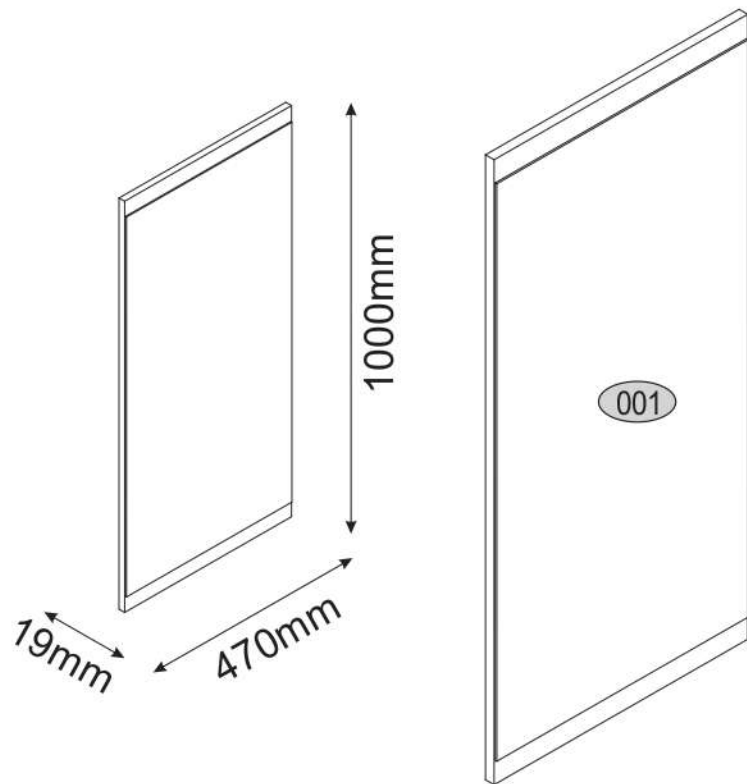

AIRON 50

COD	DIMENSIONE				PACHET
001	470	1000	20	1	1/1
ACCESORII				1	1/1

2x
p17

Ø6x50

2x
e2

Ø6.3x13

2x
f3

1