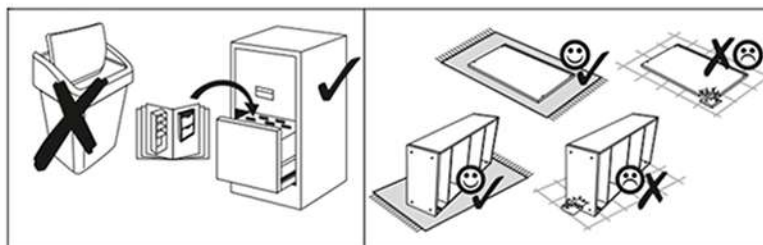

AIRON 50

COD	DIMENSIONE				PACHET
001	470	1000	20	1	1/1
ACCESORII				1	1/1

2x
p17

Ø6x50

2x
e2

Ø6.3x13

2x
f3

1