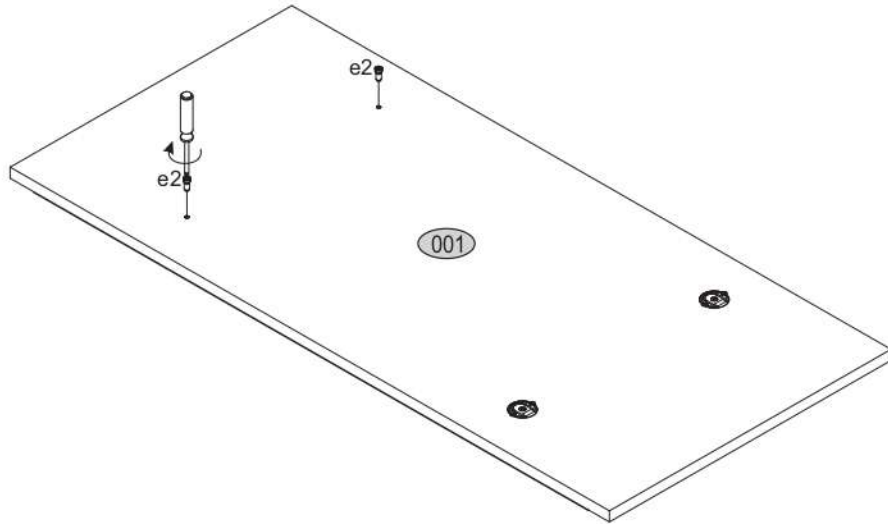

AIRON 50

COD	DIMENSIONE				PACHET
001	470	1000	20	1	1/1
ACCESORII				1	1/1

2x
p17

Ø6x50

2x
e2

Ø6.3x13

2x
f3

1